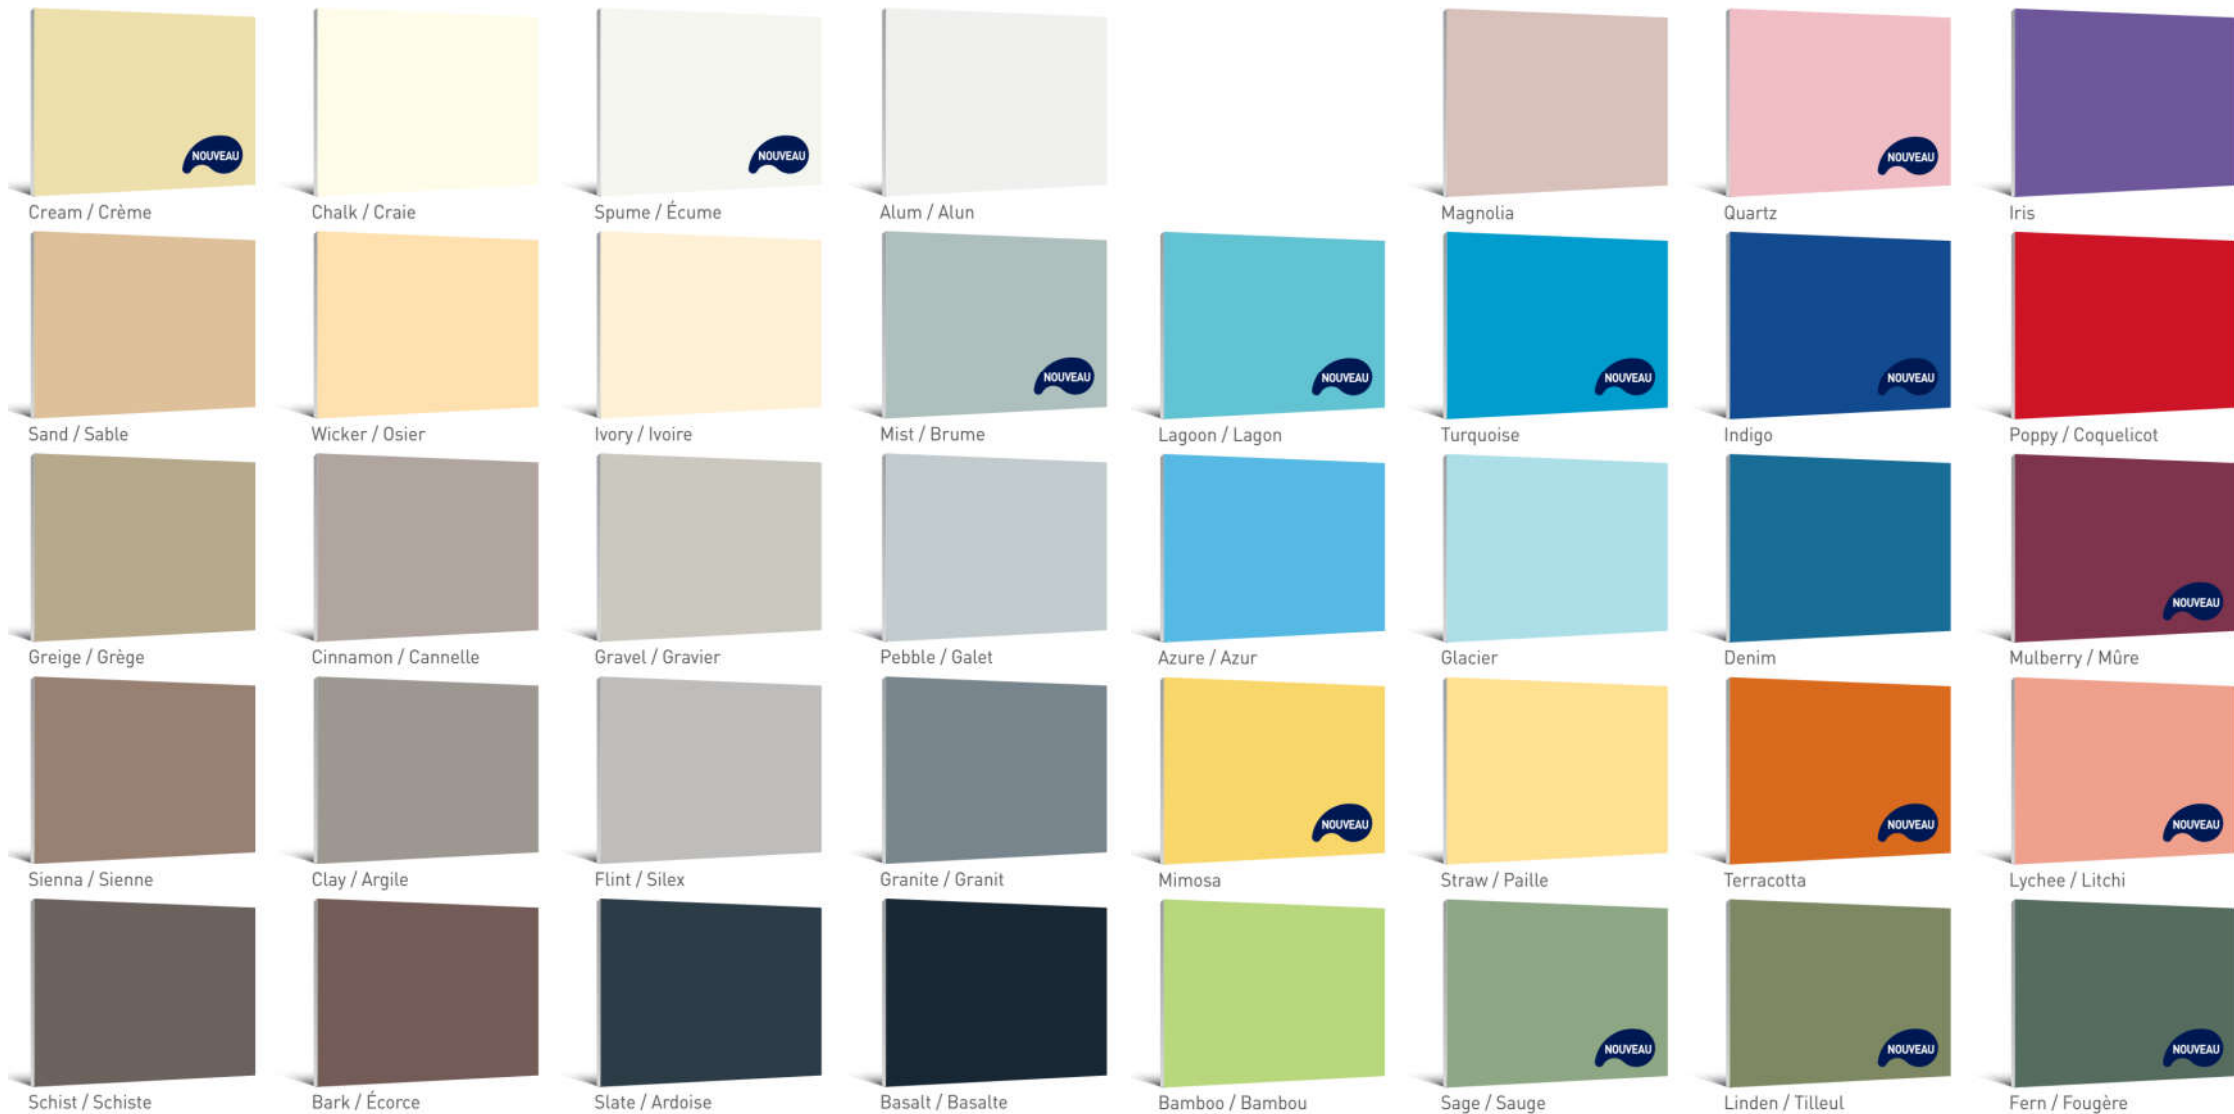

# Nowa kolorystyka SPM

---

# NOWA KARTA: 39 KOLORÓW

# Kolorystyka produktów - dostępność

	0001 CHALK	0006 IVORY	0011 PEBBLE	0004 GRANITE	0007 WICKER	0003 CLAY	0005 SCHIST	0002 GRAVEL	0009 SIENNA	0020 DENIM	0024 BAMBOO	0042 MULBERRY	0043 MIMOSA	0045 FERN	0048 LAGOON	0031 ALUM	0032 FLINT	0033 SLATE	0014 CINNAMON	0010 BARK	0008 SAND	0028 POPPY	0030 IRIS	0039 QUARTZ	0041 TERRACOTTA	0049 LINDEN	0016 GLACIER	0018 AZURE	1102 SPUME	0036 BASALT	0013 GREIGE	0101 MIST	0102 CREAM	0021 STRAW	0034 MAGNOLIA	0040 LYCHEE	0044 SAGE	0046 INDIGO	0047 TURQUOISE
DECOCHOC FIN'COLOR LINEA'FLEX PROTECTA 2 PROFILA 50/30 STARLINE (band)	39																																						
LINEA'PUNCH NEO IMPACT 200/120 CONTACT 200 CORNEA COMBO'CORNER ESCORT'DUO ( <i>handrail</i> ) LINEA'DUO ( <i>handrail</i> ) LINEA'TOUCH ESCORT	28												On order																										
CONTACT 350	12					On order																																	
IMPACT 60	5		On order																																				
DECOCLEAN CORNEAFLEX PERFORMER 2	5																																						

# Kolorystyka produktów - dostępność

	0060 MAPLE	0062 LIGHT OAK	0065 STRIPPED PINE	0069 BROWN CEDAR	0070 WALNUT	0071 CHERRY	0068 SMOKY CEDAR
DECOWOOD STARLINE ( <i>band</i> )	7						
LINEA TOUCH ESCORT	6						
DECOWOOD H <sub>2</sub> O							